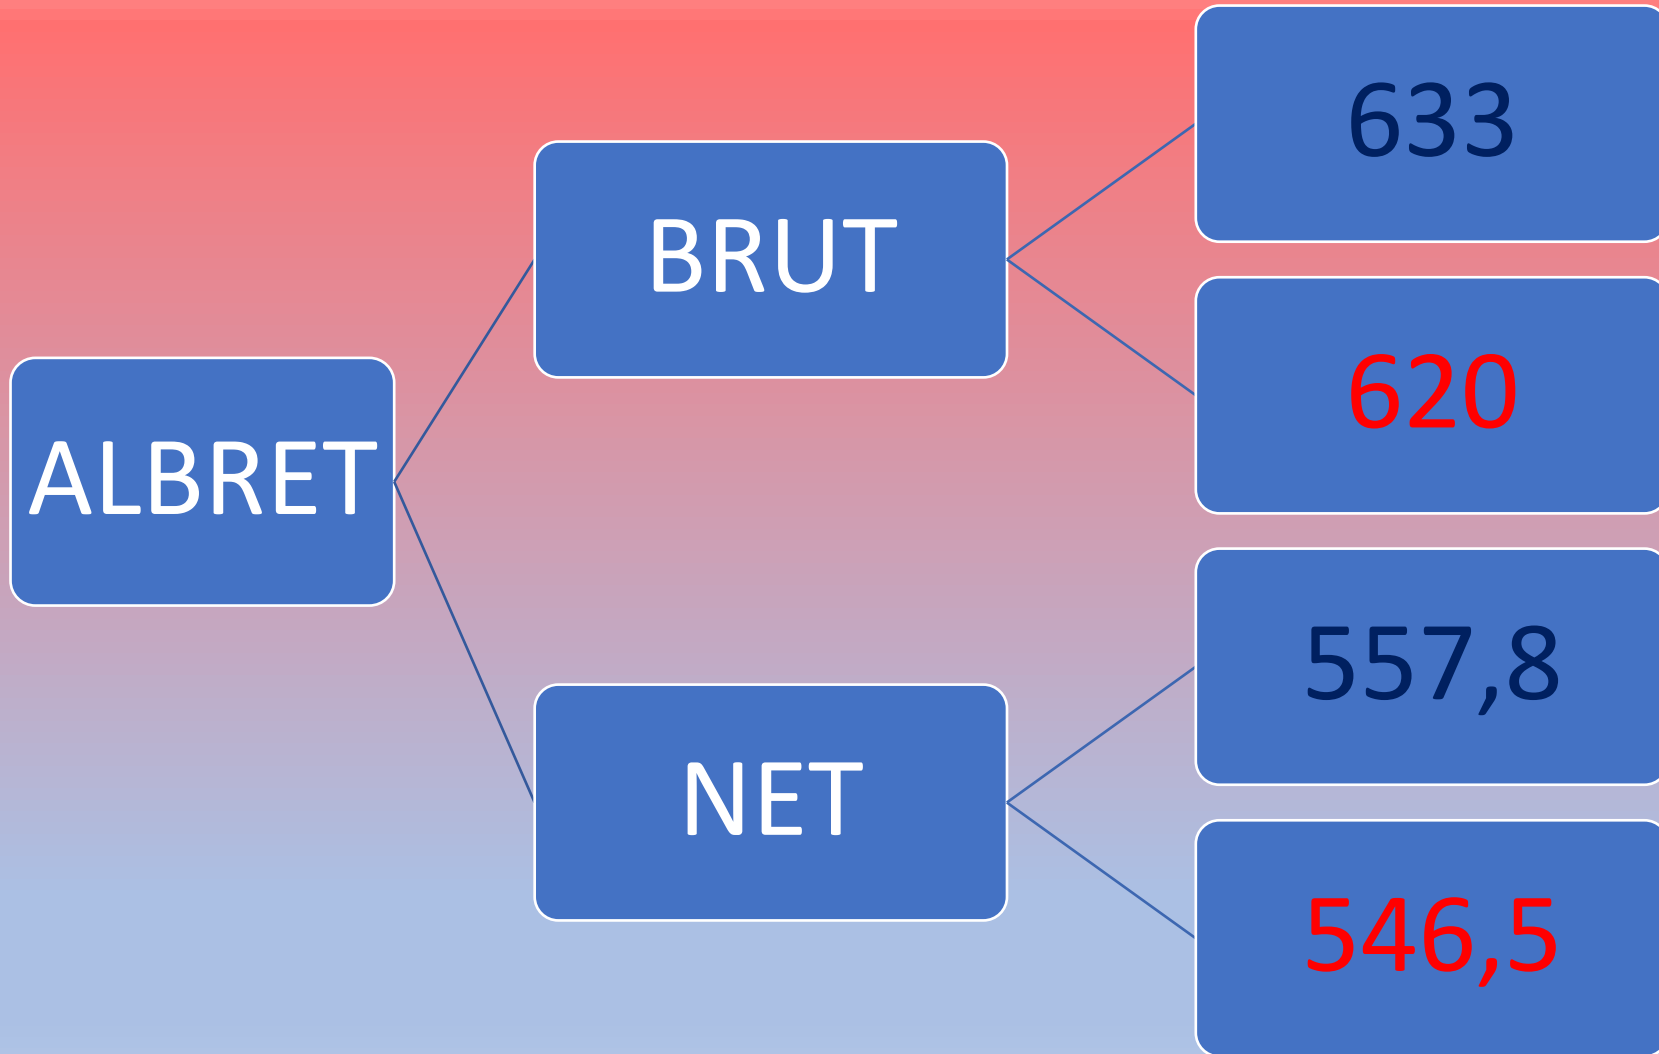

EQUIPES	BRUT	RANG BRUT	NET	RANG NET
Maité WANGERMEZ / Bernard RICHOUX / Pierre BENOIST / Paul WANGERMEZ	78	8	67,3	9
Dominique LESTAGE / Paulette LARROZE / Roger JOUSSE / Patrick VERRIER	79	11	67,3	10
Mireille GARAT / Patrick FONDEVILLA / Jean-Louis UHRING / François ROBERT	79	11	67,3	11
Béatrice MAILLET / Patrick GONZALES / Alain GARAT / Bernard JANKOWIAK	78	8	68,2	12
Pascale DESOUCHES / Catherine NOËL / Robert-Pascal DEFAY / Michel ROGER	79	11	68,4	13
Monique LECOMTE-DUROUIL / Jean-François FAIVRE / Francis CUMENAL / Jean-Claude ARCAS	80	14	68,9	14
Véronique REY / Daniel HANOT / Serge SLAVIERO / Yves VIALA	85	15	73,5	15
Pascale PENCHAUD / Marina BRUHIERE / Hervé DEMAILLE	86	16	86	16